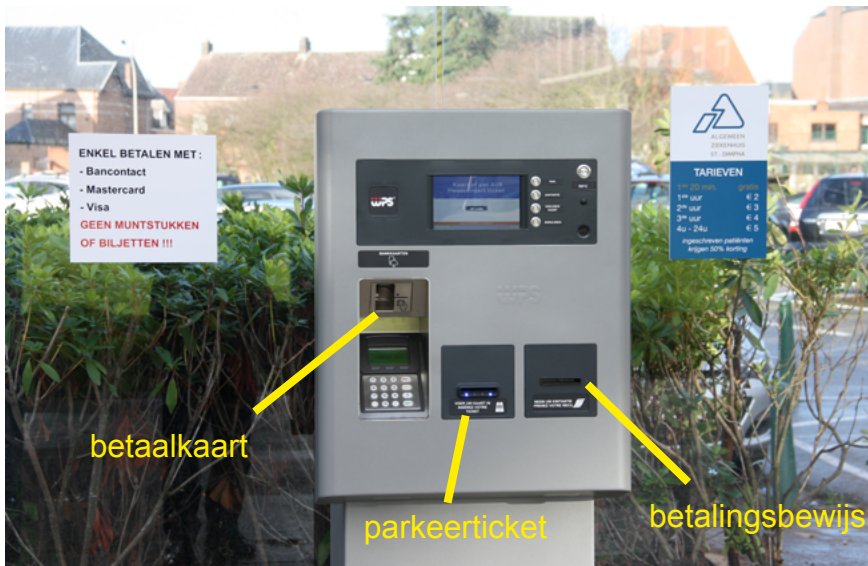

Let op bij het parkeren langs de straatkant; de stad Geel hanteert een streng parkeerbeleid. Patiënten die slecht ter been zijn, kunnen aan de hoofdingang van het ziekenhuis gebracht en opgehaald worden. Tussen het brengen en het ophalen, dient de wagen elders te worden geparkeerd.

En nog dit: het braakliggend, meestal modderig terrein bij het waterbekken is geen parking van het ziekenhuis. Wie ervoor kiest zijn wagen daar te parkeren doet dat volledig op eigen risico.

GEBRUIK SLAGBOMEN

INRIT

Druk op de knop onderaan om een ticket te nemen, of voer uw abonnement in.
Hierna zal de slagboom opengaan.

UITRIT

Voer uw betaald ticket of uw beurtenkaart of abonnement in.
Hierna zal de slagboom opengaan.
Bij problemen drukt u op de infoknop rechtsboven. U wordt doorverbonden en geholpen.

GEBRUIK BETAALAUTOMATEN

Betaalautomaat binnen - in de inkomhal. **Hier kan u betalen met cash (biljetten en muntstukken) en betaalkaarten. Vergeet uw ticket na betaling niet mee te nemen, anders kan u de parking niet uitrijden.**